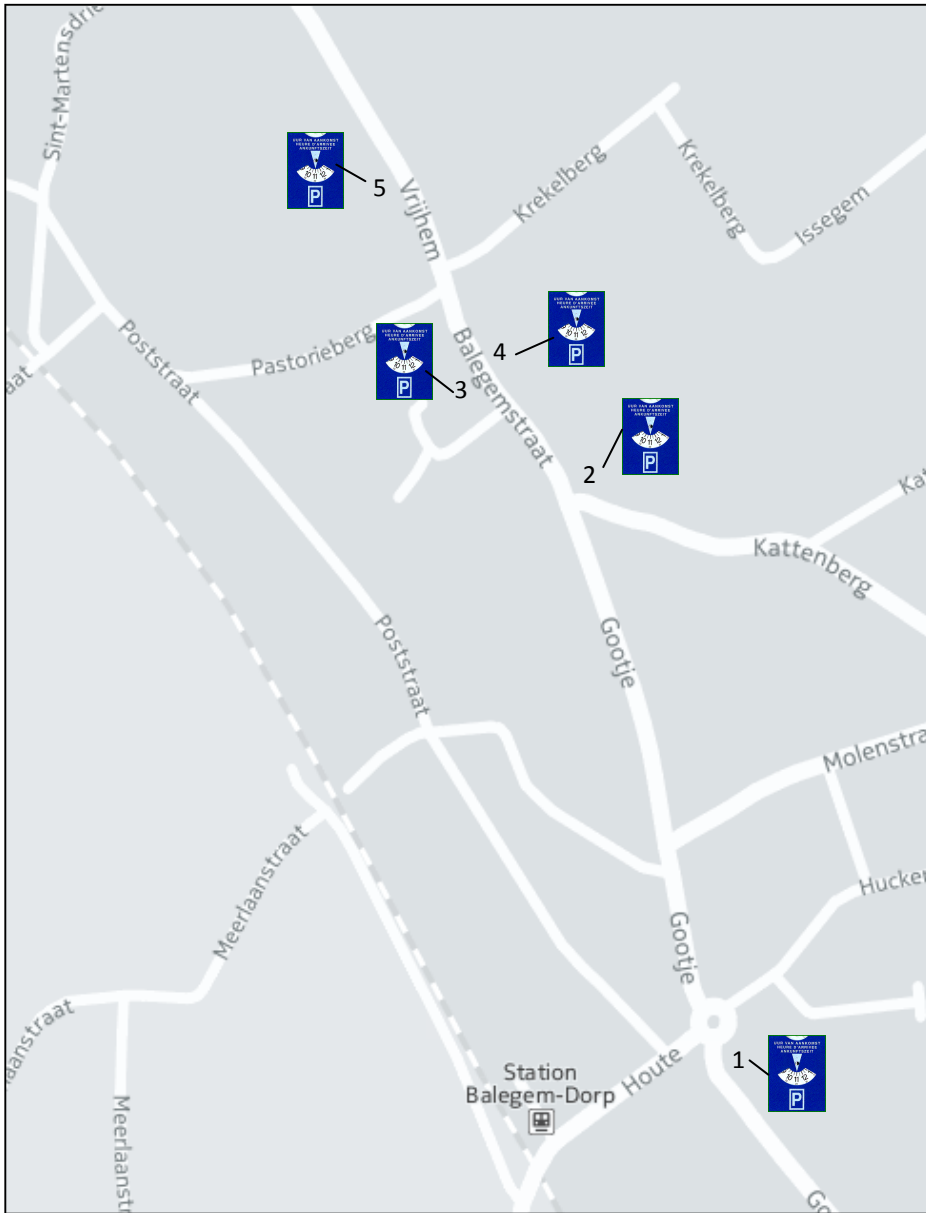

PARKEREN MET TIJDSBEPERKING

BALEGEM

1. Gootje, ter hoogte van huisnummers 57 en 59
2. Kattenberg, ter hoogte van huisnummer 1
3. Balegemstraat, ter hoogte van huisnummer 6
4. Balegemstraat, ter hoogte van huisnummer 17
5. Vrijhem, ter hoogte van huisnummer 42 over een lengte van 15 meter

PARKEREN MET TIJDSBEPERKING

SCHELDEWINDEKE

6. Stationsstraat, ter hoogte van huisnummer 27 over een lengte van 15 meter
7. Stationsstraat, ter hoogte van huisnummer 49 over een lengte van 7 meter
8. Stationsstraat, ter hoogte van huisnummer 55 over een lengte van 10 meter
9. Stationsstraat, ter hoogte van huisnummer 80 over een lengte van 15 meter
10. Stationsstraat, ter hoogte van huisnummer 88 over een lengte van 15 meter
11. Pelgrim, vanaf het kruispunt met Hoeksken tot voor huisnummer 41

PARKEREN MET TIJDSBEPERKING

OOSTERZELE

- 12. Dorp, vanaf huisnummer 10 tot en met huisnummer 16 over een lengte van 25 meter
- 13. Dorp, 1 plaats ter hoogte van huisnummer 25
- 14. Dorp, 2 plaatsen ter hoogte van huisnummer 27
- 15. Dorp, 4 plaatsen ter hoogte van huisnummer 45
- 16. Dorp, 4 plaatsen ter hoogte van huisnummer 48