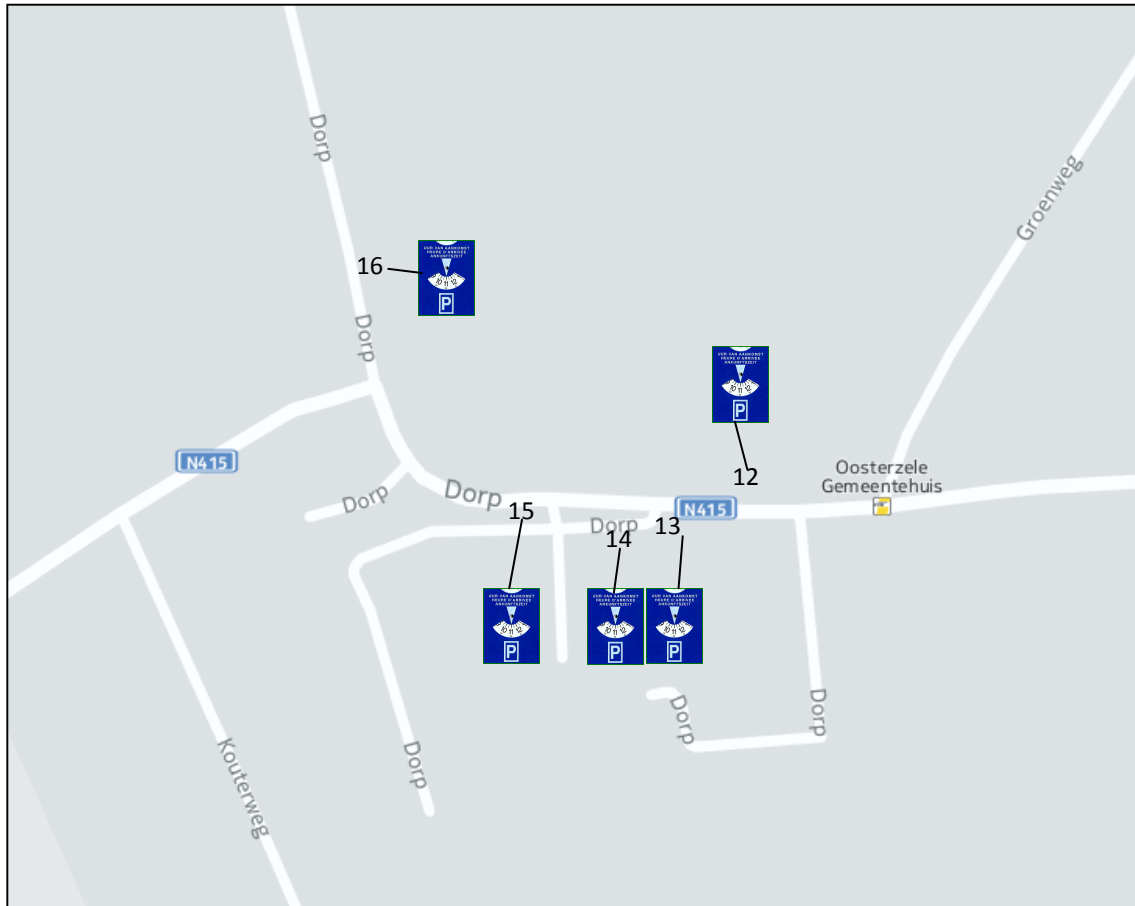

PARKEREN MET TIJDSBEPERKING

BALEGEM

1. Gootje, ter hoogte van huisnummers 57 en 59
2. Kattenberg, ter hoogte van huisnummer 1
3. Balegemstraat, ter hoogte van huisnummer 6
4. Balegemstraat, ter hoogte van huisnummer 17
5. Vrijhem, ter hoogte van huisnummer 42 over een lengte van 15 meter

PARKEREN MET TIJDSBEPERKING

SCHELDEWINDEKE

6. Stationsstraat, ter hoogte van huisnummer 27 over een lengte van 15 meter
7. Stationsstraat, ter hoogte van huisnummer 49 over een lengte van 7 meter
8. Stationsstraat, ter hoogte van huisnummer 55 over een lengte van 10 meter
9. Stationsstraat, ter hoogte van huisnummer 80 over een lengte van 15 meter
10. Stationsstraat, ter hoogte van huisnummer 88 over een lengte van 15 meter
11. Pelgrim, vanaf het kruispunt met Hoeksken tot voor huisnummer 41

PARKEREN MET TIJDSBEPERKING

OOSTERZELE

- 12. Dorp, vanaf huisnummer 10 tot en met huisnummer 16 over een lengte van 25 meter
- 13. Dorp, 1 plaats ter hoogte van huisnummer 25
- 14. Dorp, 2 plaatsen ter hoogte van huisnummer 27
- 15. Dorp, 4 plaatsen ter hoogte van huisnummer 45
- 16. Dorp, 4 plaatsen ter hoogte van huisnummer 48