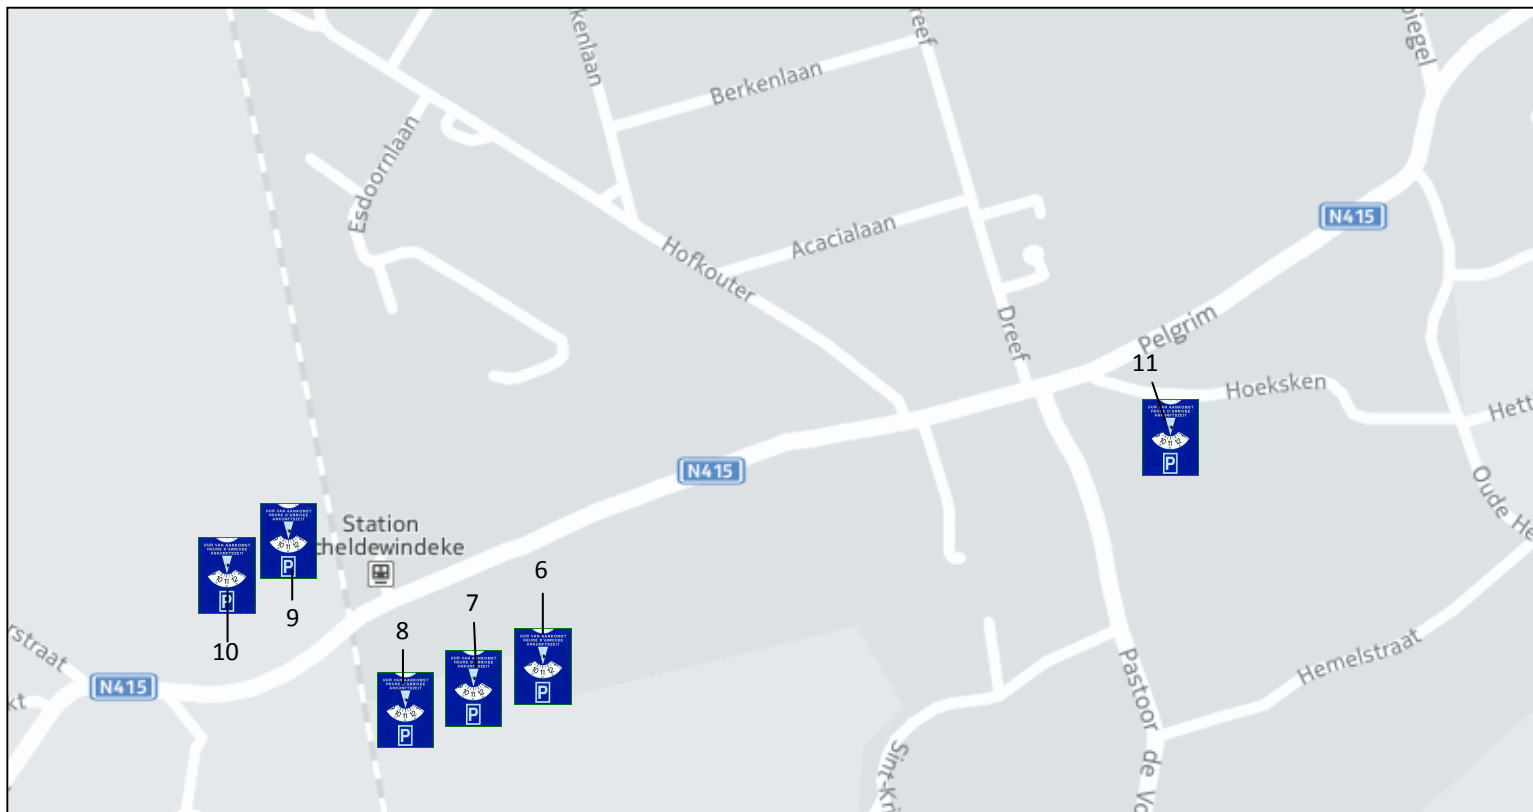

PARKEREN MET TIJDSBEPERKING

BALEGEM

1. Gootje, ter hoogte van huisnummers 57 en 59
2. Kattenberg, ter hoogte van huisnummer 1
3. Balegemstraat, ter hoogte van huisnummer 6
4. Balegemstraat, ter hoogte van huisnummer 17
5. Vrijhem, ter hoogte van huisnummer 42 over een lengte van 15 meter

PARKEREN MET TIJDSBEPERKING

SCHELDEWINDEKE

6. Stationsstraat, ter hoogte van huisnummer 27 over een lengte van 15 meter
7. Stationsstraat, ter hoogte van huisnummer 49 over een lengte van 7 meter
8. Stationsstraat, ter hoogte van huisnummer 55 over een lengte van 10 meter
9. Stationsstraat, ter hoogte van huisnummer 80 over een lengte van 15 meter
10. Stationsstraat, ter hoogte van huisnummer 88 over een lengte van 15 meter
11. Pelgrim, vanaf het kruispunt met Hoeksken tot voor huisnummer 41

PARKEREN MET TIJDSBEPERKING

OOSTERZELE

- 12. Dorp, vanaf huisnummer 10 tot en met huisnummer 16 over een lengte van 25 meter
- 13. Dorp, 1 plaats ter hoogte van huisnummer 25
- 14. Dorp, 2 plaatsen ter hoogte van huisnummer 27
- 15. Dorp, 4 plaatsen ter hoogte van huisnummer 45
- 16. Dorp, 4 plaatsen ter hoogte van huisnummer 48